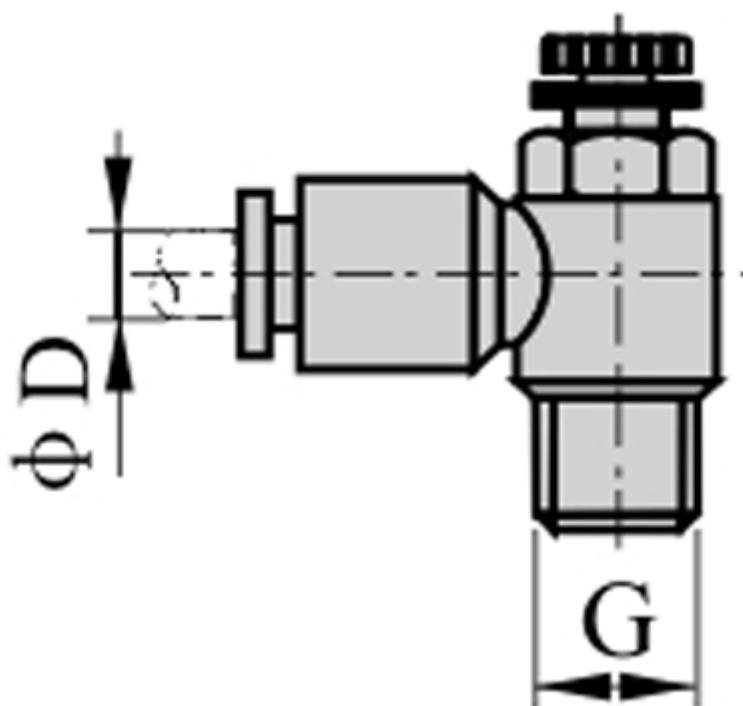

Varenummer: 58ESL1201

Beskrivelse: Fitting ESL1201, drøvlékóntraventil
gevind 1/8", slangediameter 12

Mål

D = 12
Gevind = 1/8"